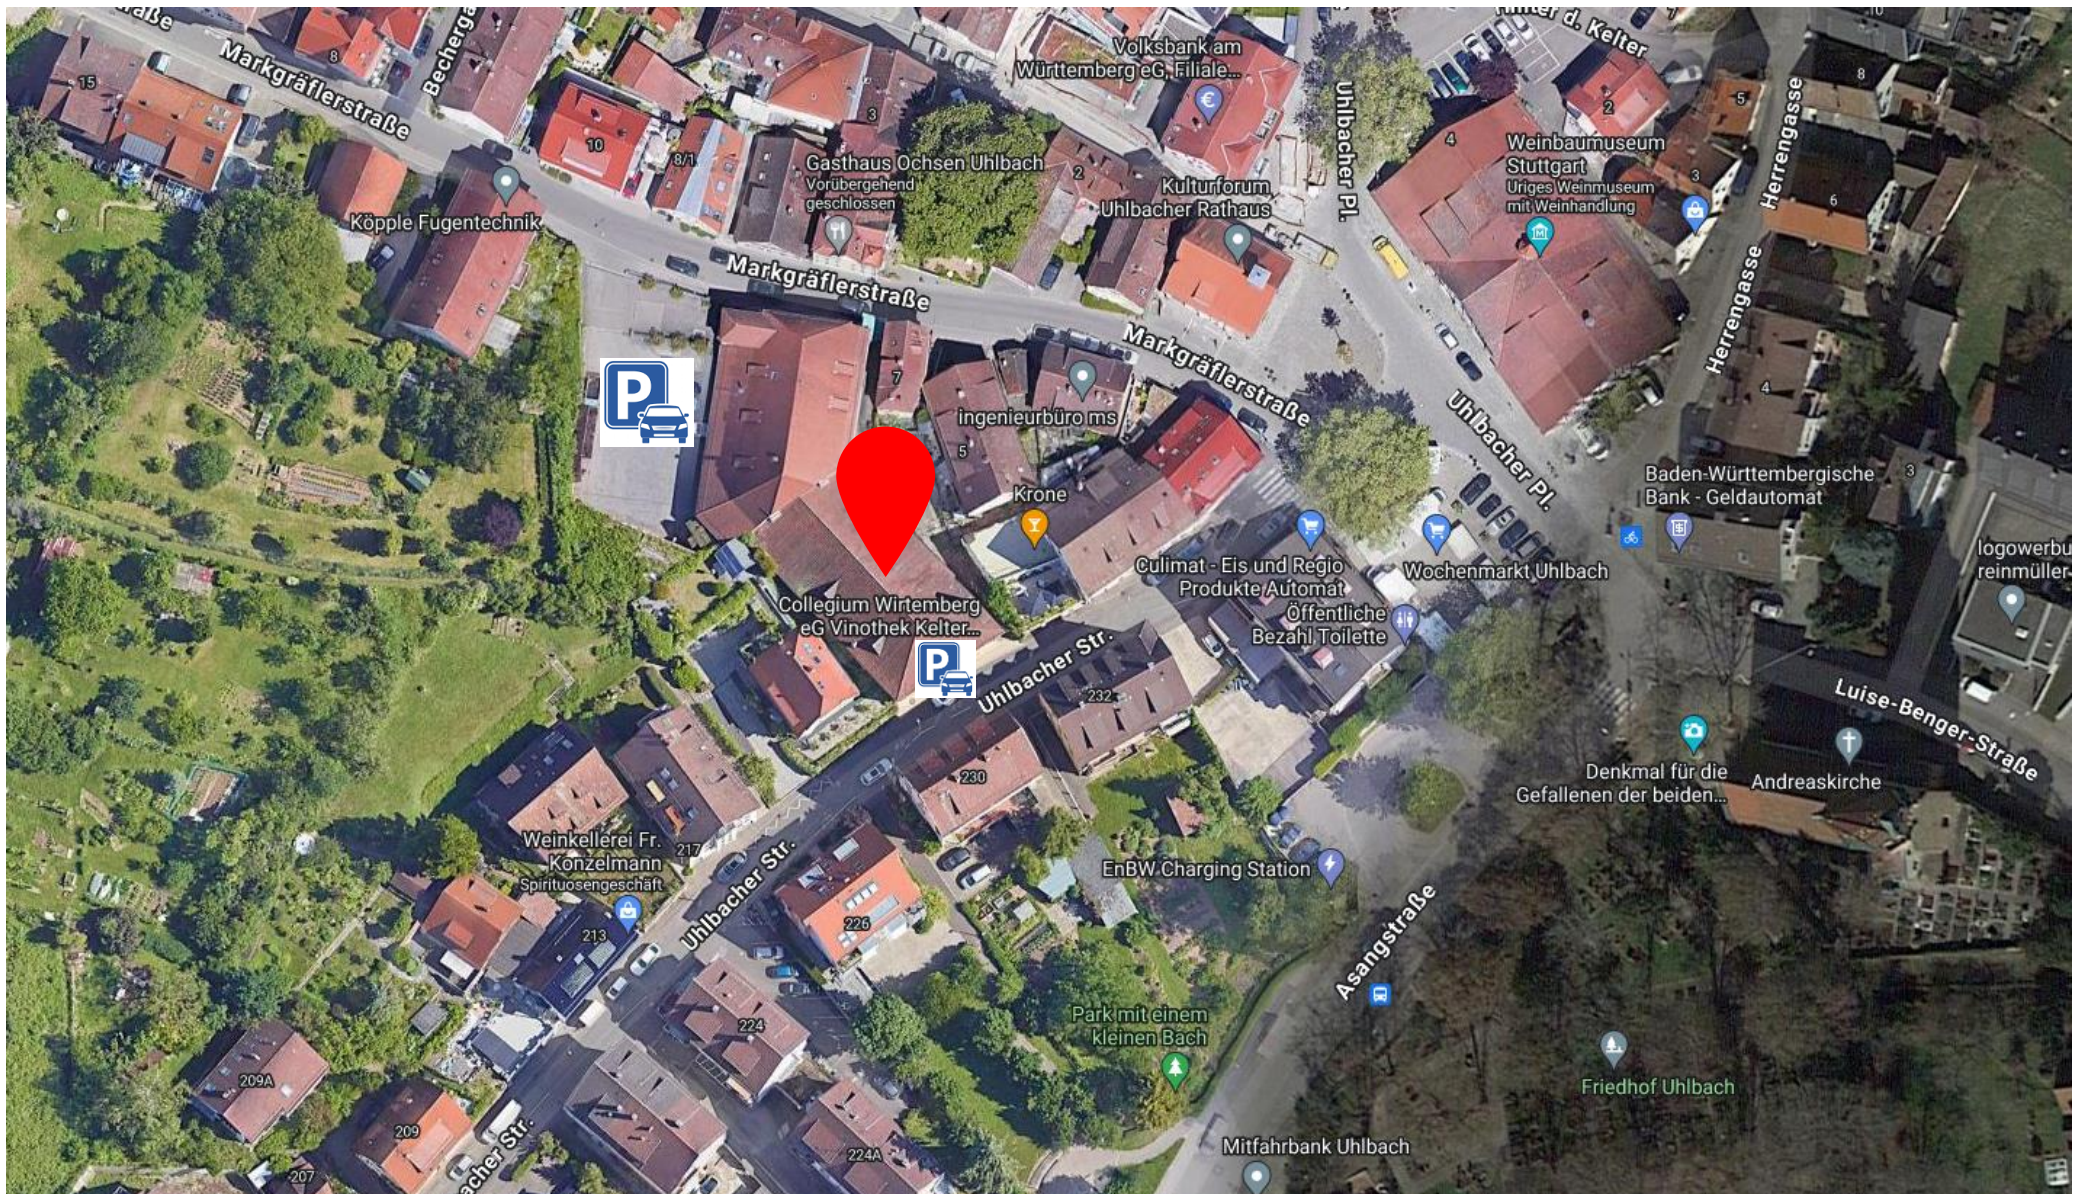

Anfahrt Collegium Wirtemberg eG, Eventlocation Uhlbach, Uhlbacher Str. 221, 70329 Stuttgart

Eingang Uhlbacher Str. 221, öffentliche Parkplätze an der Straße, sowie diversen Seitenstraßen möglich

Weitere Parkplätze im Hof, Zufahrt Markgräflerstr. 8 (nach Absprache mit dem Veranstalter)