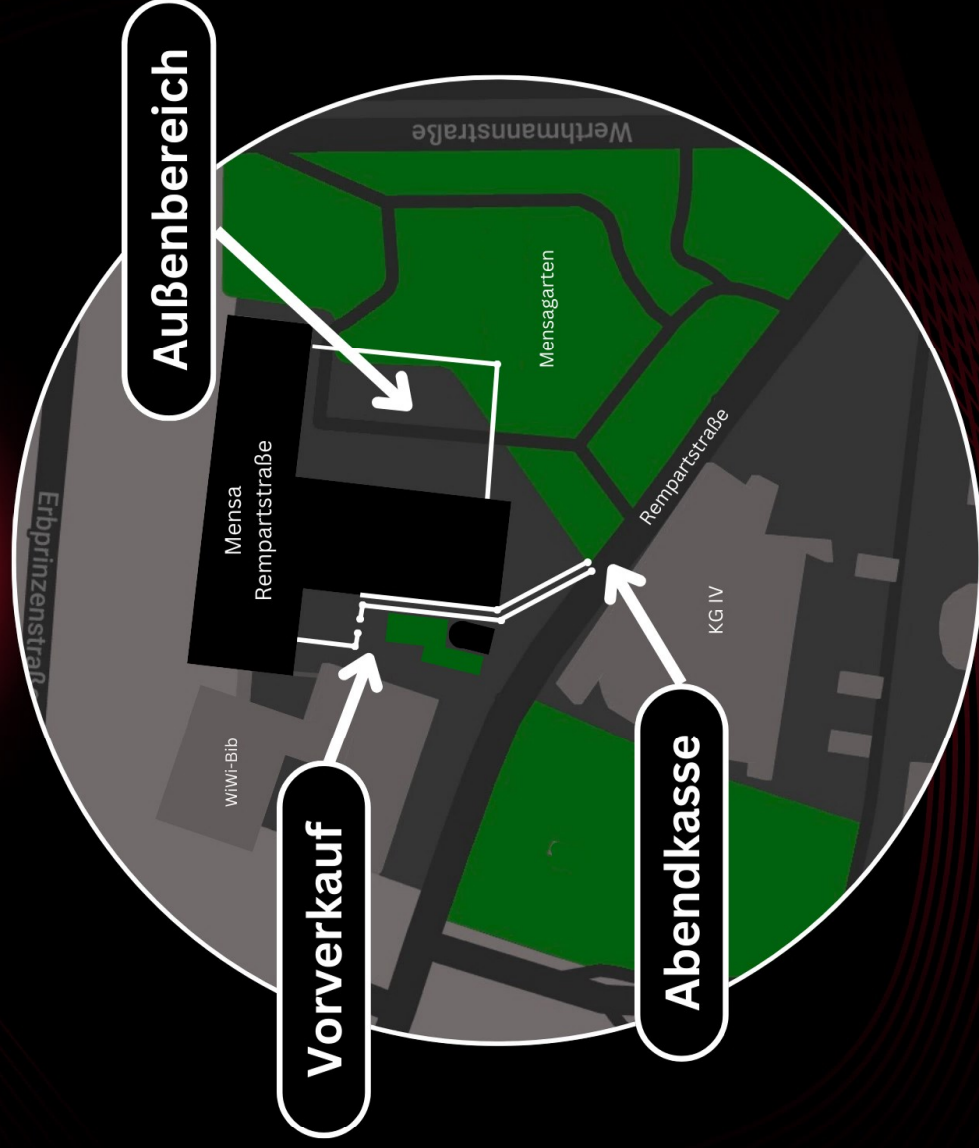

TIK

UNITY MENZA PARTY

MENZA
Bar

Einlass bis 24 Uhr mit Vorverkaufticket über den linken Eingang im Hof der Mensa. Um einen reibungslosen Ablauf zu gewährleisten, bitten wir jedoch um ein früheres Eintreffen, um die Stoßzeit um Mitternacht zu entzerren.

GANTER
Freiburger Braukultur